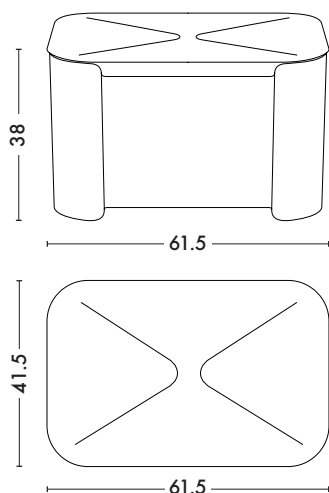

Coffre Tortue

Designed by Normal Studio

Imaginé par Normal Studio, le Coffre à Jouets Tortue est le petit rangement coloré de la collection Enfant de TOLIX®. Sa silhouette douce rendue par ses formes arrondies ainsi que la couleur que l'on peut lui apporter fait de ce petit mobilier, un rangement que l'on a envie de placer dans n'importe quelle pièce de la maison. Dans l'entrée, il pourra devenir coffre à chaussures, dans le salon, il pourra recevoir coussins et couvertures. Disponible dans tous les coloris et finitions de nos nuanciers ESSENTIELS et TENDANCES.

- Disponible dans les nuanciers ESSENTIELS, TENDANCES et BRUT VERNIS
- Monté sur roulettes

TOLIX®

Coffre Tortue

Designed by Normal Studio

Fiche technique

Designer	Normal Studio
Utilisation	TOLIX® maison
Matériaux	Acier et aluminium
Finitions / Couleurs	Disponible dans les finitions et coloris des nuanciers ESSENTIELS et TENDANCES
Poids	10.0 kg

Dimensions

LONGUEUR	61.5 cm
PROFONDEUR	41.5 cm
HAUTEUR	38 cm

Tolix® Essentiels

BRILLANT	
MAT	
MAT FINE TEXTURE	
	Blanc Ivoire Muscade Citron Potiron Poivron Piment Bleu Océan Gris Souris Noir

Tolix® Tendances