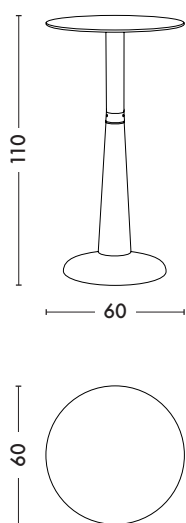

Table G Ø60 H

Designed by Xavier Pauchard

Pièce mythique de TOLIX® signée par Xavier Pauchard, la Table G de diamètre 60 cm a longtemps agrémenté les terrasses des bistros et restaurants dans les années 30. Reconnaisable parmi les grands classiques du design grâce à son pied central cylindrique, la Table G se présente sur ce modèle version haute avec un prolongement tubulaire. La Table G est disponible dans toutes les finitions et couleurs des nuanciers TOLIX® ESSENTIELS, TENDANCES et BRUT VERNIS.

- Disponible dans les nuanciers ESSENTIELS, TENDANCES et BRUT VERNIS
- Existe en version double plateaux : Table G DP

TOLIX®

Table G Ø60 H

Designed by Xavier Pauchard

Fiche technique

Designer	Xavier Pauchard
Utilisation	TOLIX® maison
Matériau	Acier
Finitions / Couleurs	Disponible dans les finitions et coloris des nuanciers ESSENTIELS, TENDANCES et BRUT VERNIS
Poids	19.0 kg

Dimensions

LONGUEUR/DIAMETRE	60 cm
LARGEUR/DIAMETRE	60 cm
HAUTEUR	110 cm

Tolix® Brut Vernis

Tolix® Essentiels

	Blanc	Ivoire	Muscade	Citron	Potiron	Poivron	Piment	Bleu Océan	Gris Souris	Noir
BRILLANT										
MAT										
MAT FINE TEXTURE										