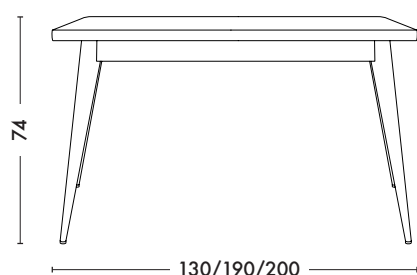

Table 55

Designed by Jean Pauchard

Fiche technique