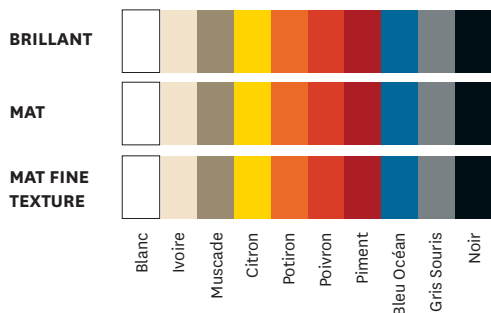

Tolix® Essentiels