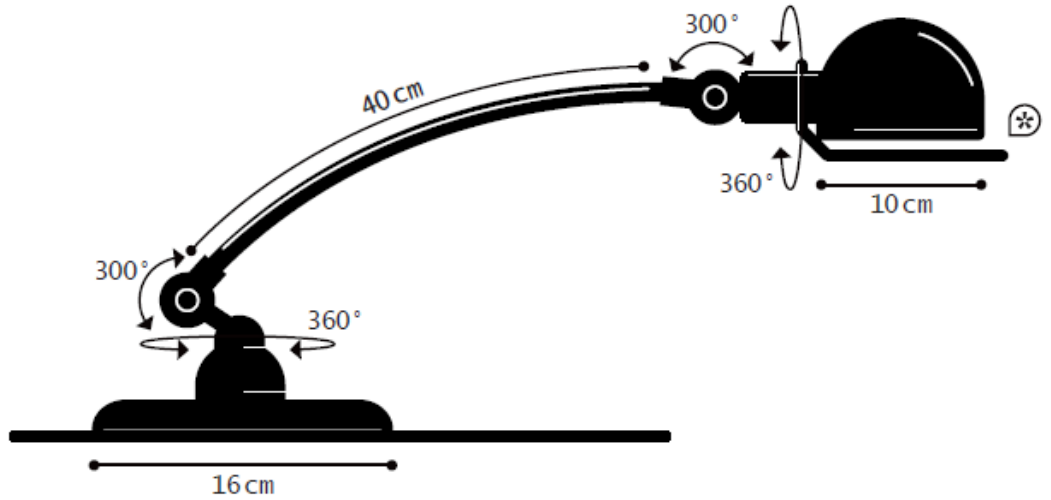

Construction entièrement  
métallique - Combinaison  
de bras articulés de  
différentes longueurs.  
Articulations réglables  
Réflecteur D.100 mm  
Douilles E14  
Ampoule 25W max.

Modèle: SIGNAL  
CLASSE II - E 14/E 12

# SIGNAL<sup>®</sup> REF. SIC400

TECHNICAL SHEET  
FICHE TECHNIQUE

- Cable : 2m - Plug : 2 poles  
câble : 2m - Fiche électrique mâle 2 pôles
- Switch position : Base | Position de l'interrupteur : Socle
- \* Circle handling | Cercle de manipulation

### DIMENSIONS

Head : 10cm without circle handling  
1 x 40cm long curve arm  
ø160mm base

### DIMENSIONS

Réflecteur : 10cm hors cercle  
1 bras courbe de 40cm  
Base ø160mm