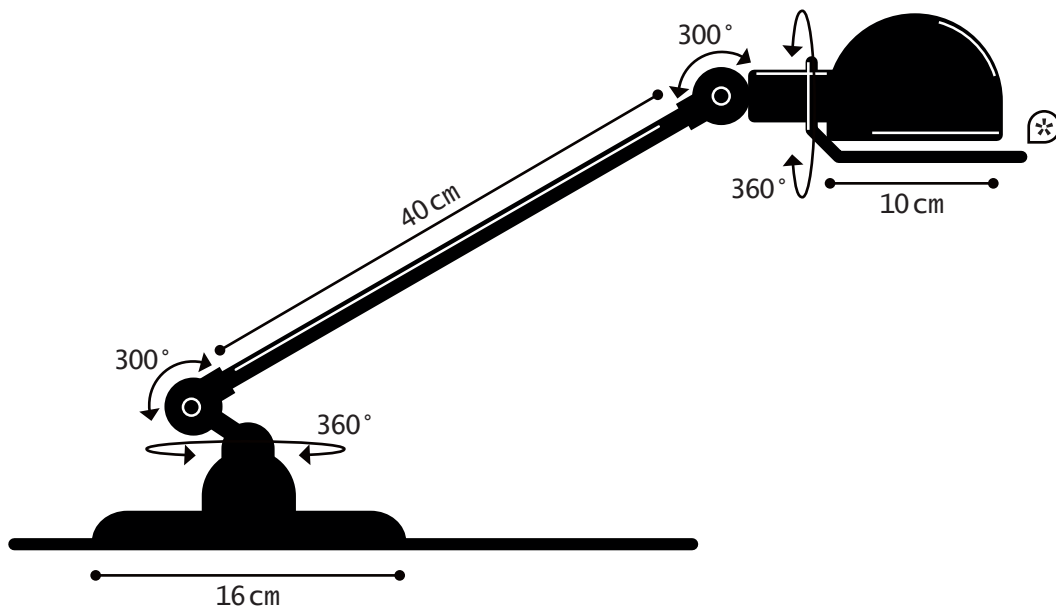

Construction entièrement
métallique - Combinaison
de bras articulés de
différentes longueurs.
Articulations réglables
Réflecteur D.100 mm
Douilles E14
Ampoule 25W max.

Modèle : **SIGNAL**
CLASSE II - E14/E12

SIGNAL[®] REF. SI400

TECHNICAL SHEET
FICHE TECHNIQUE

- Cable : 2m - Plug : 2 poles
Câble : 2m - Fiche électrique mâle 2 pôles
- Switch position : Base | Position de l'interrupteur : Socle
- * circle handling | Cercle de manipulation

LAMP TO PUT DOWN

MATERIAL

Steel - Cast aluminium - Aluminium
Porcelain (socket)
Cast iron base counterweight

WEIGHT

Net weight : 2.44kg
Brut weight : 3.28kg

DIMENSIONS

Head : 10cm without circle handling
1 arm 40cm long
Ø160mm base

PACKAGING

51/23/21cm

LAMPE À POSER

MATERIAUX

Acier - Fonte d'aluminium - Aluminium
Porcelaine (douille)
Contrepoids en fonte

POIDS

Poids net : 2.44kg
Poids brut : 3.28kg

DIMENSIONS