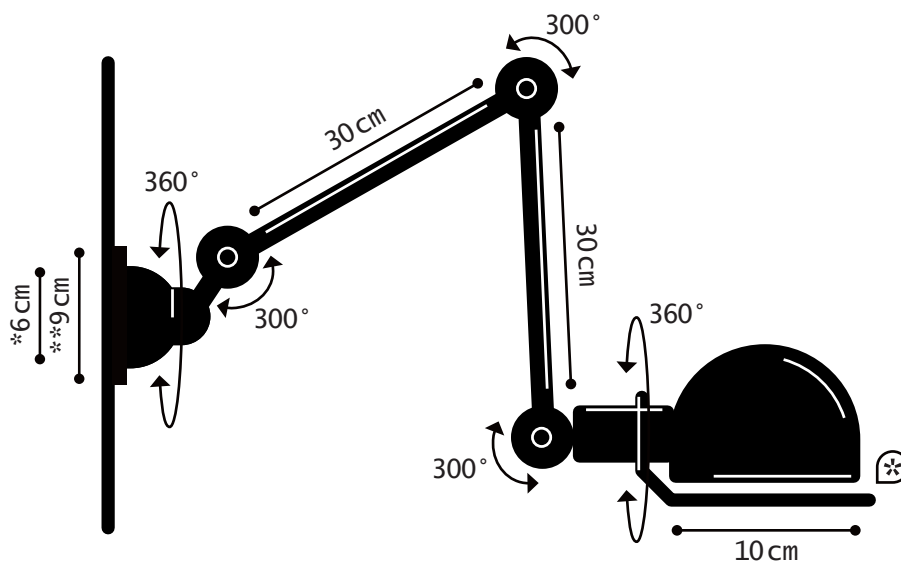

SIGNAL® REF. SI331

TECHNICAL SHEET
FICHE TECHNIQUE

OPTION

1. Switch | Interrupteur
   - Switch and/or Cordon | Interrupteur et/ou Cordon
2. Switch position : Base | Position de l'interrupteur : socle

INCLUS

- Back plate | Rosace de fixation
- circle handling | Cercle de manipulation

WALL LAMP

MATERIAL

Steel - Cast aluminium - Aluminium
Porcelain (socket)

WEIGHT

Net weight : 0.70kg
Brut weight : 1.20kg

DIMENSIONS

Head : 10cm without circle handling
2 arms 30cm long
*ø60mm base to screw
**ø90mm back plate

PACKAGING

51/23/21cm

APPLIQUE MURALE

MATERIAUX

Acier - Fonte d'aluminium - Aluminium
Porcelaine (douille)

POIDS

Poids net : 0.70kg
Poids brut : 1.20kg

DIMENSIONS

Réflecteur : 10cm hors cercle
2 bras de 30cm
*socle à visser ø60mm
**Rosace de fixation ø90mm

PACKAGING

51/23/21cm

COLOR CHART

NUANCIER

Colors also available in MAT excepted 1036, 9006, CHR, ABR
couleurs également disponibles en MAT sauf 1036, 9006, CHR, ABR

Mustard Moutarde 1003	Ivory Ivoire 1015	Sulfur Yellow Jaune Souffre 1016	Pearl Gold Or Nacré 1036	Orange Orange 2004	Burgundy Bourgogne 3005	Red Rouge 3020
Pink Rose 4003	Violet Fuchsia Fuchsia Violet 4008	Light Blue Bleu Clair 5012	Water Blue Bleu d'Eau 5021	Pastel Blue Bleu Pastel 5024	Olive Green Gris Olive 6003	Apple Green Vert Pomme 6018
Water Green Vert d'Eau 6019	Grey Khaki Kaki Gris 7002	Mouse Grey Gris Souris 7005	Granit Grey Gris Granit 7026	Chocolate Chocolat 8017	Silver Grey Gris Argent 9006	Black Noir 9011
White Blanc BLC	Vespa Green Vert Vespa VEV	Chrome Chrome CHR	Brushed Steel Acier Brossé ABR	Black Hammered Martelé Noir NOM	Copper Hammered Martelé Cuivre CUM