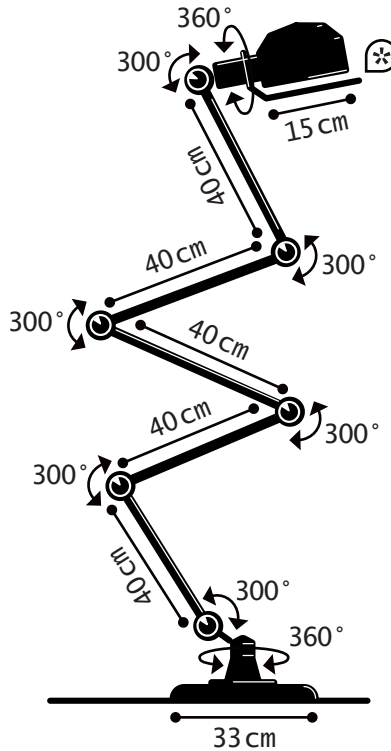

Construction entièrement métallique - Combinaison de bras articulés de différentes longueurs. Articulations réglables. Douilles E27 ou E26, ampoule 60W maxi.

Modèle : **LAK**
CLASSE I - E26/E27
IP20
Max. 60W
110-240V - 50/60Hz
Made in France

LAK[®] REF. L9405

TECHNICAL SHEET FICHE TECHNIQUE

- Cable : 2m - Plug : 2 poles + Ground
Câble : 2m - Fiche électrique mâle 2 pôles + Terre
- Switch position : Head | Position de l'interrupteur : Réflecteur
- * Circle handling | Cercle de manipulation

FLOOR LAMP

MATERIAL

Steel - Cast aluminium
Porcelain (socket)
Cast iron base counterweight

WEIGHT

Net weight : 11.10kg
Brut weight : 13.26kg

DIMENSIONS

Head : 15 cm
5 arms 40 cm long
ø330mm base

PACKAGING

63.5/39/38 cm

LAMPADAIRE

MATERIAUX

Acier - Fonte d'aluminium
Porcelaine (douille)
Contrepoids en fonte

POIDS

Poids net : 11.10kg
Poids brut : 13.26kg

DIMENSIONS

Réflecteur : 15 cm
5 bras de 40 cm
Base ø330mm