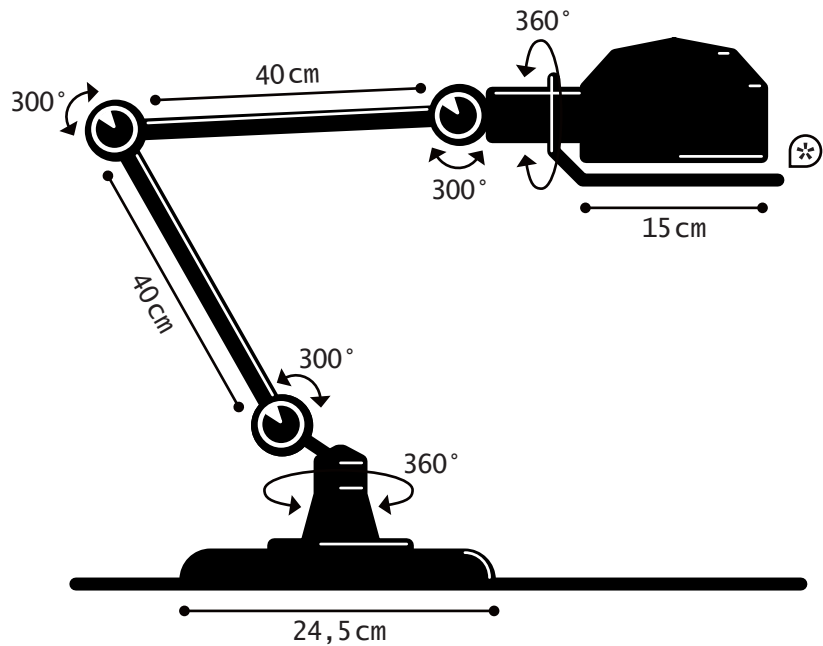

Construction entièrement métallique - Combinaison de bras articulés de différentes longueurs. Articulations réglables Douilles E27 ou E26, ampoule 60W maxi.

Modèle : **LAK**
CLASSE I - E26/E27

IP20

Max. 60W
110-240V - 50/60Hz

LAK[®] REF. L6440

TECHNICAL SHEET FICHE TECHNIQUE

- Cable : 2m - Plug : 2 poles + Ground
Câble : 2m - Fiche électrique mâle 2 pôles + Terre
- Switch position : Head | Position de l'interrupteur : Réflecteur
- * circle handling | Cercle de manipulation

LAMP TO PUT DOWN

MATERIAL

Steel - Cast aluminium
Porcelain (socket)
Cast iron base counterweight

WEIGHT

Net weight : 9.42kg
Brut weight : 11.58kg

DIMENSIONS

Head : 15cm
2 arms 40cm long
ø245mm base

PACKAGING

97/39/37 cm

LAMPE À POSER

MATERIAUX

Acier - Fonte d'aluminium
Porcelaine (douille)
Contrepoids en fonte

POIDS

Poids net : 9.42kg
Poids brut : 11.58kg

DIMENSIONS

Réflecteur : 15cm
2 bras de 40cm
Base ø245mm