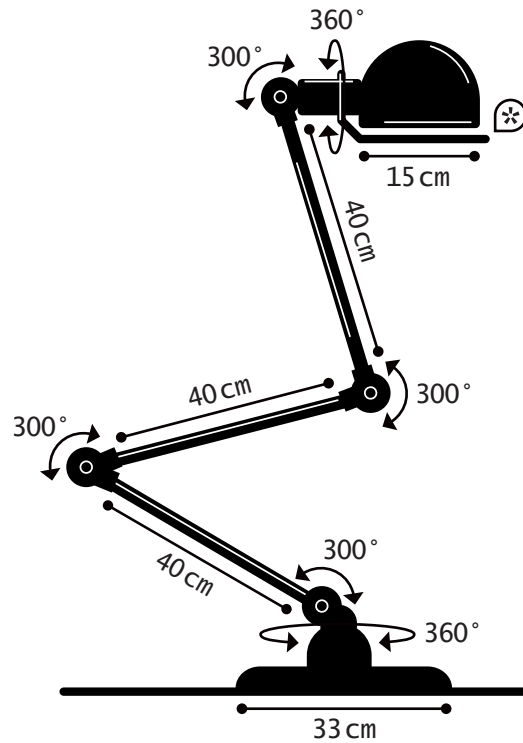

Construction entièrement métallique - Combinaison de bras articulés de différentes longueurs. Articulations réglables Douilles E27 ou E26, ampoule 60W maxi.

Modèle : **LOFT**
CLASSE I - E26/E27

IP20

Max. 60W
110-240V - 50/60Hz

LOFT[®] REF. D9403

TECHNICAL SHEET FICHE TECHNIQUE

- Cable : 2m - Plug : 2 poles + Ground
Câble : 2m - Fiche électrique mâle 2 pôles + Terre
- Switch position : Head | Position de l'interrupteur : Réflecteur
- * circle handling | Cercle de manipulation

FLOOR LAMP

MATERIAL

Steel - Cast aluminium
Porcelain (socket)
Cast iron base counterweight

WEIGHT

Net weight : 9.92kg
Brut weight : 12.06kg

DIMENSIONS

Head : 15cm
3 arms 40cm long
ø330mm base

PACKAGING

64/39/38 cm

LAMPADAIRE

MATERIAUX

Acier - Fonte d'aluminium
Porcelaine (douille)
Contrepoids en fonte

POIDS

Poids net : 9.92kg
Poids brut : 12.06kg

DIMENSIONS

Réflecteur : 15cm
3 bras de 40cm
Base ø330mm