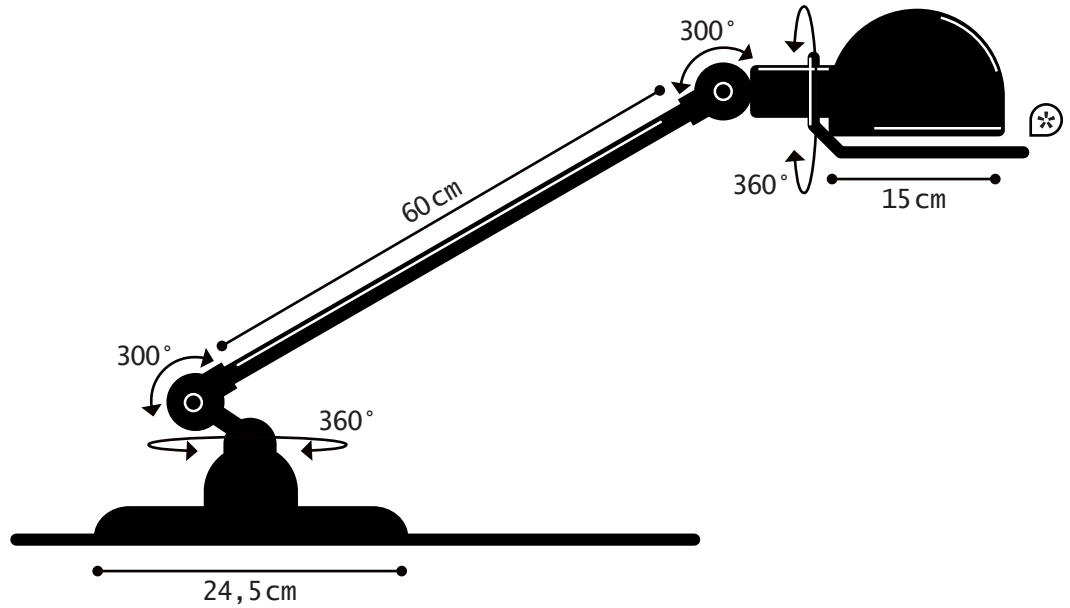

Construction entièrement métallique - Combinaison de bras articulés de différentes longueurs. Articulations réglables. Douilles E27 ou E26, ampoule 60W maxi.

Modèle : **LOFT**
CLASSE I - E26/E27

IP20

Max. 60W
110-240V - 50/60Hz

LOFT[®] REF. D6000

TECHNICAL SHEET
FICHE TECHNIQUE

- Cable : 2m - Plug : 2 poles + Ground
Câble : 2m - Fiche électrique mâle 2 pôles + Terre
- Switch position : Head | Position de l'interrupteur : Réflecteur
- * circle handling | Cercle de manipulation

LAMP TO PUT DOWN

MATERIAL

Steel - Cast aluminium
Porcelain (socket)
Cast iron base counterweight

WEIGHT

Net weight : 8.86kg
Brut weight : 11.76kg

DIMENSIONS

Head : 15cm
1 arm 60cm long
Ø245mm base

PACKAGING

97/39/37 cm

LAMPE À POSER

MATERIAUX

Acier - Fonte d'aluminium
Porcelaine (douille)
Contrepoids en fonte

POIDS

Poids net : 8.86kg
Poids brut : 11.76kg

DIMENSIONS

Réflecteur : 15cm
1 bras de 60cm
Base Ø245mm