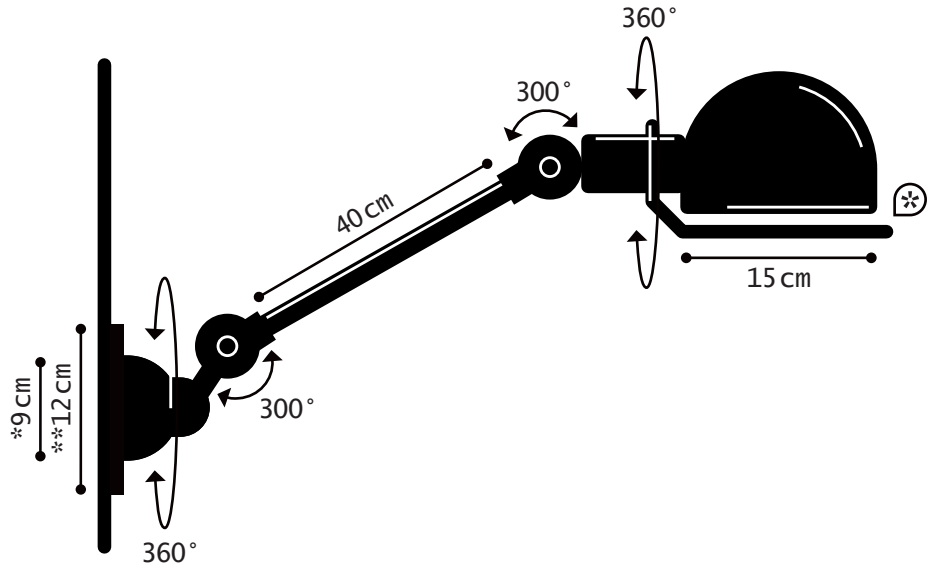

LOFT® REF. D4001X

TECHNICAL SHEET FICHE TECHNIQUE

EN OPTION

- Switch | Interrupteur
- Switch + Cordon | Interrupteur + Cordon
- Switch position : Head | Position de l'interrupteur : Réflecteur

INCLUS

- Back plate | Rosace de fixation
- circle handling | Cercle de manipulation

WALL LAMP

MATERIAL

Steel - Cast aluminium
Porcelain (socket)

WEIGHT

Net weight : 1.72kg
Brut weight : 2.14kg

DIMENSIONS

Head : 15cm
1 arm 40cm long
*ø90mm base to screw
**ø120mm back plate

PACKAGING

71/23/14 cm

APPLIQUE MURALE

MATERIAUX

Acier - Fonte d'aluminium
Porcelaine (douille)

POIDS

Poids net : 1.72kg
Poids brut : 2.14kg

DIMENSIONS

Réflecteur : 15cm
1 bras de 40cm
*socle à visser ø90mm
**Rosace de fixation ø120mm

PACKAGING

71/23/14 cm

COLOR CHART

NUANCIER

Colors also available in MAT excepted 1036, 9006, CHR, ABR
couleurs également disponibles en MAT sauf 1036, 9006, CHR, ABR

Mustard Moutarde 1003	Ivory Ivoire 1015	Sulfur Yellow Jaune Souffre 1016	Pearl Gold Or Nacré 1036	Orange Orange 2004	Burgundy Bourgogne 3005	Red Rouge 3020
Pink Rose 4003	Violet Fuchsia Fuchsia Violet 4008	Light Blue Bleu Clair 5012	Water Blue Bleu d'Eau 5021	Pastel Blue Bleu Pastel 5024	Olive Green Gris Olive 6003	Apple Green Vert Pomme 6018
Water Green Vert d'Eau 6019	Grey Khaki Kaki Gris 7002	Mouse Grey Gris Souris 7005	Granit Grey Gris Granit 7026	Chocolate Chocolat 8017	Silver Grey Gris Argent 9006	Black Noir 9011
White Blanc BLC	Vespa Green Vert Vespa VEV	Chrome Chrome CHR	Brushed Steel Acier Brossé ABR	Black Hammered Martelé Noir NOM	Copper Hammered Martelé Cuivre CUM