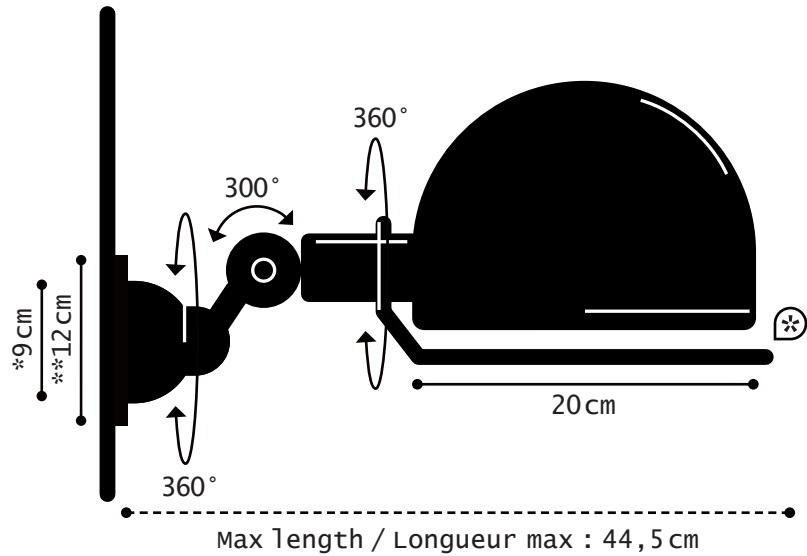

EN OPTION

- Switch | Interrupteur
- Switch + Cordon | Interrupteur + Cordon
- Switch position : Head | Position de l'interrupteur : Réflecteur

INCLUS

- Back plate | Rosace de fixation
- Circle handling | Cercle de manipulation

WALL LAMP

MATERIAL

Steel - Cast aluminium
Porcelain (socket)

WEIGHT

Net weight : 1.86kg
Brut weight : 2.24kg

DIMENSIONS

Head : 20cm without circle handling
*ø90mm base to screw
**ø120mm back plate

PACKAGING

41/30/20 cm

APPLIQUE MURALE

MATERIAUX

Acier - Fonte d'aluminium
Porcelaine (douille)

POIDS

Poids net : 1.86kg
Poids brut : 2.24kg

DIMENSIONS

Réflecteur : 20cm hors cercle
*socle à visser ø90mm
**Rosace de fixation ø120mm

PACKAGING

41/30/20 cm

COLOR CHART

NUANCIER

Colors also available in MAT excepted 1036, 9006, CHR, ABR
couleurs également disponibles en MAT sauf 1036, 9006, CHR, ABR

Mustard Moutarde 1003	Ivory Ivoire 1015	Sulfur Yellow Jaune Souffre 1016	Pearl Gold Or Nacré 1036	Orange Orange 2004	Burgundy Bourgogne 3005	Red Rouge 3020
Pink Rose 4003	Violet Fuchsia Fuchsia Violet 4008	Light Blue Bleu Clair 5012	Water Blue Bleu d'Eau 5021	Pastel Blue Bleu Pastel 5024	Olive Green Gris Olive 6003	Apple Green Vert Pomme 6018
Water Green Vert d'Eau 6019	Grey Khaki Kaki Gris 7002	Mouse Grey Gris Souris 7005	Granit Grey Gris Granit 7026	Chocolate Chocolat 8017	Silver Grey Gris Argent 9006	Black Noir 9011
White Blanc BLC	Vespa Green Vert Vespa VEV	Chrome Chrome CHR	Brushed Steel Acier Brossé ABR	Black Hammered Martelé Noir NOM	Copper Hammered Martelé Cuivre CUM	

This color chart allows to visualize approximately RAL colors. A perfect reproduction of colors is not possible either on screen nor in printing. Please refer to the original color charts RAL for an exact reproduction of colors.

La carte de couleur présentée permet de visualiser approximativement les couleurs RAL. Une reproduction parfaite des couleurs n'est pas réalisable ni sur écran ni en impression. Veuillez vous référer aux nuanciers RAL originaux pour une reproduction exacte des couleurs.