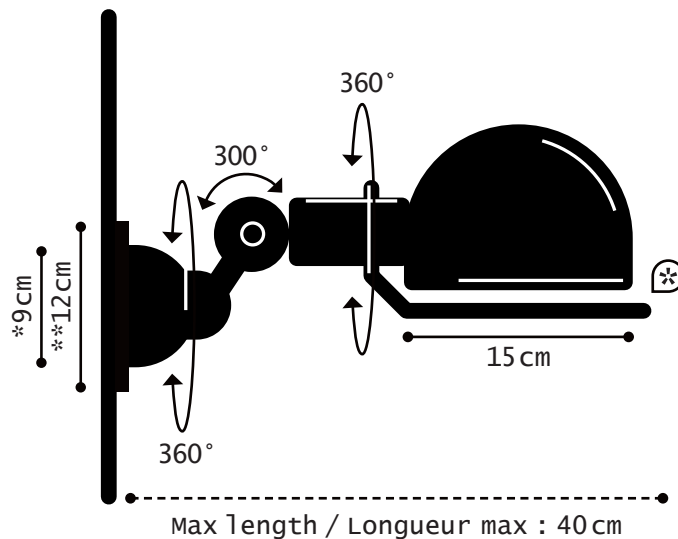

Construction entièrement métallique - Combinaison de bras articulés de différentes longueurs. Articulations réglables. Douilles E27 ou E26, ampoule 60W maxi.

Max length / Longueur max : 40 cm

EN OPTION

- Switch | Interrupteur
- Switch + Cordon | Interrupteur + Cordon
- Switch position : Head | Position de l'interrupteur : Réflecteur

INCLUS

- Back plate | Rosace de fixation
- * circle handling | Cercle de manipulation

Modèle : **LOFT**
CLASSE I - E26/E27

IP20  

Max. 60W
110-240V - 50/60Hz

Made in France

WALL LAMP

MATERIAL

Steel - Cast aluminium
Porcelain (socket)

WEIGHT

Net weight : 1.40kg
Brut weight : 1.64kg

DIMENSIONS

Head : 15 cm
*ø90mm base to screw
**ø120mm back plate

PACKAGING

36/22/15 cm

APPLIQUE MURALE

MATERIAUX

Acier - Fonte d'aluminium
Porcelaine (douille)

POIDS

Poids net : 1.40kg
Poids brut : 1.64kg

DIMENSIONS

Réflecteur : 15 cm
*socle à visser ø90mm
**Rosace de fixation ø120mm

PACKAGING

36/22/15 cm