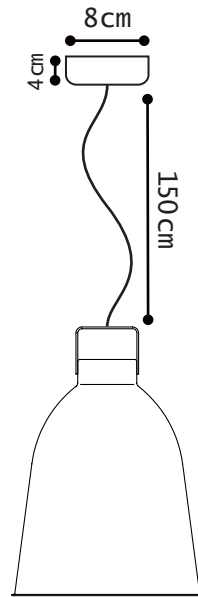

Construction entièrement
métallique - Max 100W
Douille E27
Cordon électrique : 2x1mm²,
longueur 1,5m avec domino

Modèle : **CLEMENT**
Réf. **C360**
CLASSE II - E27/E26

IP20

Max. 100W
110-240V - 50/60Hz

Made in France

CLEMENT® REF. C360

TECHNICAL SHEET
FICHE TECHNIQUE

GRAND MODÈLE : G

SUSPENSION

MATERIAL

Aluminium
Porcelain (socket)
Cotton covered cable

WEIGHT

Net weight : 1.76kg
Brut weight : 2.78kg

DIMENSIONS

Dia. Ø 360 mm
Height : 520 mm
Ø 80 mm / 40mm height ceiling rose
hiding domino and fixing hook

PACKAGING

50/39/39 cm

SUSPENSION

MATERIAUX

Aluminium
Porcelaine (douille)
Câble recouvert de coton

POIDS

Poids net : 1.76kg
Poids brut : 2.78kg

DIMENSIONS

Dia. Ø 360 mm
Hauteur : 520 mm
Plafonnier Ø 80 mm / Hauteur 40mm
cachant le domino et crochet de fixation

PACKAGING

50/39/39 cm

COLOR CHART

NUANCIER

Colors also available in MAT excepted 1036, 9006, FEB
Couleurs également disponibles en MAT sauf 1036, 9006, FEB