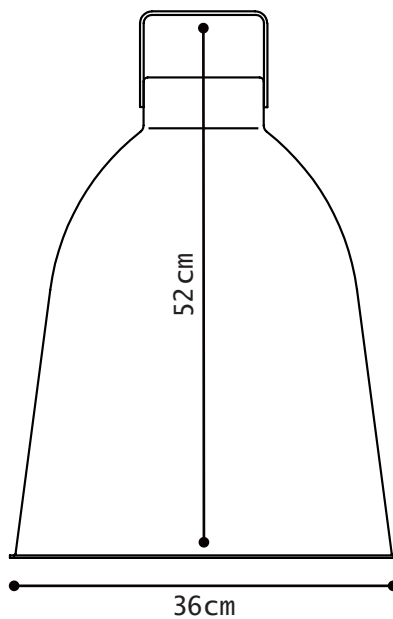

Construction entièrement
métallique - Max 100W
Douille E27
Cordon électrique : 2x1mm²,
longueur 1,5m avec domino

Modèle : **CLEMENT**
Réf. **C360**
CLASSE II - E27/E26

IP20

Max. 100W
110-240V - 50/60Hz

Made in France

CLEMENT® REF. C360

TECHNICAL SHEET
FICHE TECHNIQUE

GRAND MODÈLE : G

SUSPENSION

MATERIAL

Aluminium
Porcelain (socket)
Cotton covered cable

WEIGHT

Net weight : 1.76kg
Brut weight : 2.78kg

DIMENSIONS

Dia. Ø 360 mm
Height : 520 mm
Ø 80 mm / 40mm height ceiling rose
hiding domino and fixing hook

PACKAGING

50/39/39 cm

SUSPENSION

MATERIAUX

Aluminium
Porcelaine (douille)
Câble recouvert de coton

POIDS

Poids net : 1.76kg
Poids brut : 2.78kg

DIMENSIONS

Dia. Ø 360 mm
Hauteur : 520 mm
Plafonnier Ø 80 mm / Hauteur 40mm
cachant le domino et crochet de fixation

PACKAGING

50/39/39 cm

COLOR CHART

NUANCIER

Colors also available in MAT excepted 1036, 9006, FEB
Couleurs également disponibles en MAT sauf 1036, 9006, FEB