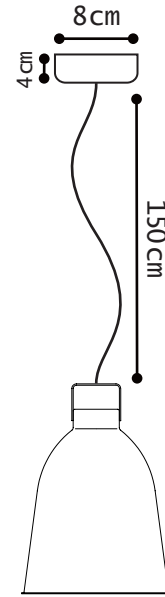

Construction entièrement
métallique - Max 75W
Douille E27
Cordon électrique : 2x1mm²,
longueur 1,5m avec domino

Modèle : **CLEMENT**
Réf. **C240**
CLASSE II - E27/E26
IP20
Max. 75W
110-240V - 50/60Hz
Made in France

CLEMENT[®] REF. C240

TECHNICAL SHEET
FICHE TECHNIQUE

MODÈLE MOYEN : M

SUSPENSION

MATERIAL

Aluminium
porcelain (socket)
Cotton covered cable

WEIGHT

Net weight : 0.94kg
Brut weight : 1.72kg

DIMENSIONS

Dia. Ø 240 mm
Height : 345 mm
Ø 80 mm / 40mm height ceiling rose
hiding domino and fixing hook

PACKAGING

39/39/39 cm

SUSPENSION

MATERIAUX

Aluminium
Porcelaine (douille)
câble recouvert de coton

POIDS

Poids net : 0.94kg
Poids brut : 1.72kg

DIMENSIONS

Dia. Ø 240 mm
Hauteur : 345 mm
Plafonnier Ø 80 mm / Hauteur 40mm
cachant le domino et crochet de fixation

PACKAGING

39/39/39 cm

COLOR CHART

NUANCIER

Colors also available in MAT excepted 1036, 9006, FEB
Couleurs également disponibles en MAT sauf 1036, 9006, FEB