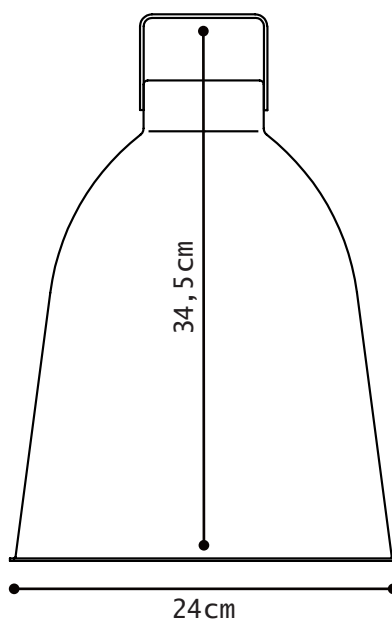

Construction entièrement
métallique - Max 75W
Douille E27
Cordon électrique : 2x1mm²,
longueur 1,5m avec domino

Modèle : **CLEMENT**
Réf. **C240**
CLASSE II - E27/E26
IP20
Max. 75W
110-240V - 50/60Hz
Made in France

CLEMENT[®] REF. C240

TECHNICAL SHEET
FICHE TECHNIQUE

MODÈLE MOYEN : M

SUSPENSION

MATERIAL

Aluminium
porcelain (socket)
Cotton covered cable

WEIGHT

Net weight : 0.94kg
Brut weight : 1.72kg

DIMENSIONS

Dia. Ø 240 mm
Height : 345 mm
Ø 80 mm / 40mm height ceiling rose
hiding domino and fixing hook

PACKAGING

39/39/39 cm

SUSPENSION

MATERIAUX

Aluminium
Porcelaine (douille)
câble recouvert de coton

POIDS

Poids net : 0.94kg
Poids brut : 1.72kg

DIMENSIONS

Dia. Ø 240 mm
Hauteur : 345 mm
Plafonnier Ø 80 mm / Hauteur 40mm
cachant le domino et crochet de fixation

PACKAGING

39/39/39 cm

COLOR CHART

NUANCIER

Colors also available in MAT excepted 1036, 9006, FEB
Couleurs également disponibles en MAT sauf 1036, 9006, FEB