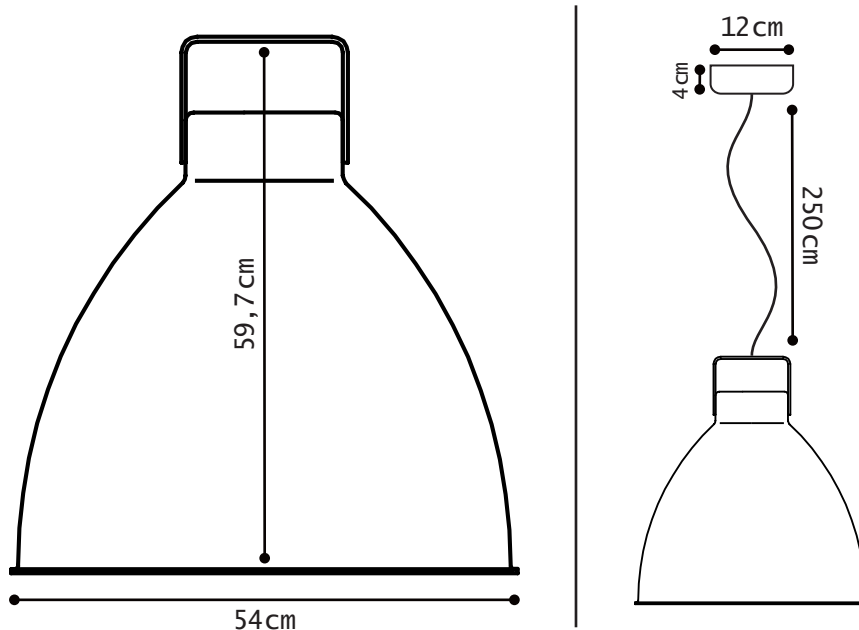

Construction entièrement
métallique - Max 100W
Douille E27
Cordon électrique : 2x1mm²,
longueur 2,5m avec domino

Modèle : **AUGUSTIN**
Réf. **A540**
CLASSE II - E27/E26
IP20
Max. 100W
110-240V - 50/60Hz
Made in France

AUGUSTIN[®] REF. A540

TECHNICAL SHEET
FICHE TECHNIQUE

MODÈLE LARGE : L

SUSPENSION

MATERIAL

Aluminium
Porcelain (socket)
Cotton covered cable

WEIGHT

Net weight : 3.36kg
Brut weight : 5.04kg

DIMENSIONS

Dia. Ø 540 mm
Height : 597 mm
Ø 120 mm / 40mm height ceiling rose
hiding domino and fixing hook

PACKAGING

54/56/56 cm

SUSPENSION

MATERIAUX

Aluminium
Porcelaine (douille)
Câble recouvert de coton

POIDS

Poids net : 3.36kg
Poids brut : 5.04kg

DIMENSIONS

Dia. Ø 540 mm
Hauteur : 597 mm
Plafonnier Ø 120 mm / Hauteur 40mm
cachant le domino et crochet de fixation

PACKAGING

54/56/56 cm

COLOR CHART

NUANCIER

Colors also available in MAT excepted 1036, 9006, FEB
Couleurs également disponibles en MAT sauf 1036, 9006, FEB