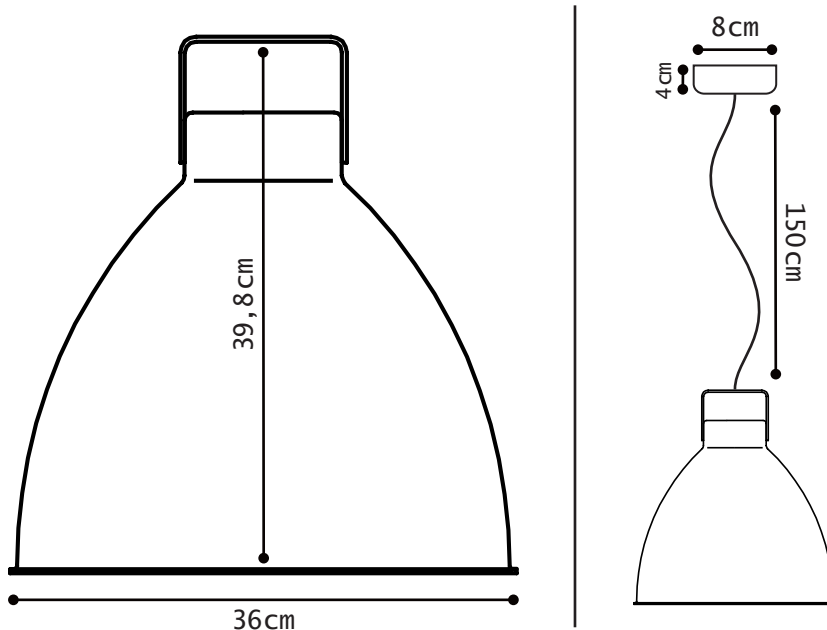

Construction entièrement
métallique - Max 100w
Douille E27
Cordon électrique : 2x1mm²,
longueur 1,5m avec domino

Modèle : **AUGUSTIN**
Réf. **A360**
CLASSE II - E27/E26
IP20
Max. 100W
110-240V - 50/60Hz
Made in France

AUGUSTIN[®] REF. A360

TECHNICAL SHEET
FICHE TECHNIQUE

GRAND MODÈLE : G

SUSPENSION

MATERIAL

Aluminium
porcelain (socket)
Cotton covered cable

WEIGHT

Net weight : 1.44kg
Brut weight : 2.62kg

DIMENSIONS

Dia. Ø 360 mm
Height : 398 mm
Ø 80 mm / 40mm height ceiling rose
hiding domino and fixing hook

PACKAGING

39/39/39 cm

SUSPENSION

MATERIAUX

Aluminium
Porcelaine (douille)
câble recouvert de coton

POIDS

Poids net : 1.44kg
Poids brut : 2.62kg

DIMENSIONS

Dia. Ø 360 mm
Hauteur : 398 mm
Plafonnier Ø 80 mm / Hauteur 40mm
cachant le domino et crochet de fixation

PACKAGING

39/39/39 cm

COLOR CHART

NUANCIER

Colors also available in MAT excepted 1036, 9006, FEB
Couleurs également disponibles en MAT sauf 1036, 9006, FEB