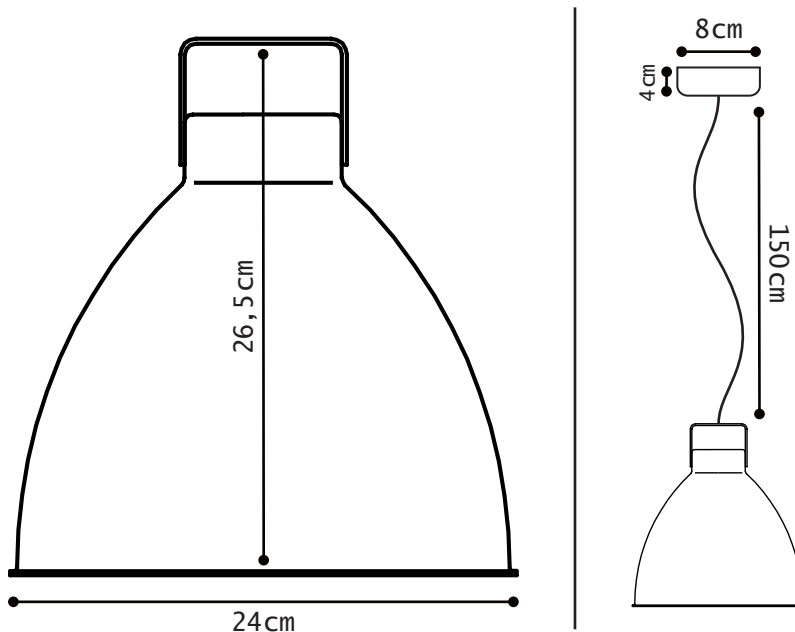

Construction entièrement
métallique - Max 75W
Douille E27
Cordon électrique : 2x1mm²,
longueur 1,5m avec domino

Modèle : **AUGUSTIN**
Réf. **A240**
CLASSE II - E27/E26
IP20
Max. 75W
110-240V - 50/60Hz
Made in France

AUGUSTIN[®] REF. A240

TECHNICAL SHEET
FICHE TECHNIQUE

MODÈLE MOYEN : M

SUSPENSION

MATERIAL

Aluminium
porcelain (socket)
Cotton covered cable

WEIGHT

Net weight : 0.62kg
Brut weight : 1.02kg

DIMENSIONS

Dia. Ø 240 mm
Height : 265 mm
Ø 80 mm / 40mm height ceiling rose
hiding domino and fixing hook

PACKAGING

25/26/26 cm

SUSPENSION

MATERIAUX

Aluminium
Porcelaine (douille)
câble recouvert de coton

POIDS

Poids net : 0.62kg
Poids brut : 1.02kg

DIMENSIONS

Dia. Ø 240 mm
Hauteur : 265 mm
Plafonnier Ø 80 mm / Hauteur 40mm
cachant le domino et crochet de fixation

PACKAGING

25/26/26 cm

COLOR CHART

NUANCIER

Colors also available in MAT excepted 1036, 9006, FEB
Couleurs également disponibles en MAT sauf 1036, 9006, FEB