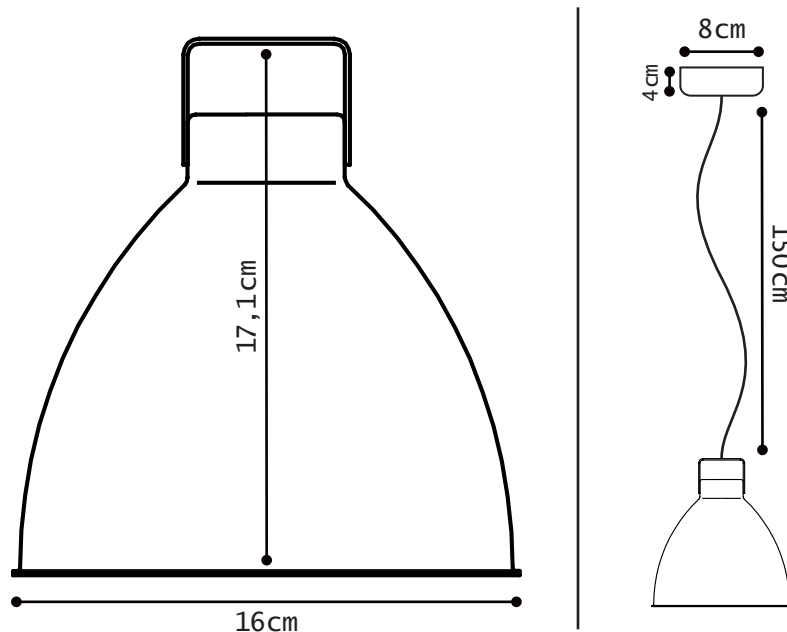

PETIT MODÈLE : P

SUSPENSION

MATERIAL

Aluminium
porcelain (socket)
Cotton covered cable

WEIGHT

Net weight : 0.44kg
Brut weight : 0.60kg

DIMENSIONS

Dia. Ø 160 mm
Height : 171mm
Ø 80 mm / 40mm height ceiling rose
hiding domino and fixing hook

PACKAGING

25/18/18 cm

SUSPENSION

MATERIAUX

Aluminium
Porcelaine (douille)
câble recouvert de coton

POIDS

Poids net : 0.44kg
Poids brut : 0.60kg

DIMENSIONS

Dia. Ø 160 mm
Hauteur : 171mm
Plafonnier Ø 80 mm / Hauteur 40mm
cachant le domino et crochet de fixation

PACKAGING

25/18/18 cm

COLOR CHART

NUANCIER

Colors also available in MAT excepted 1036, 9006, FEB
Couleurs également disponibles en MAT sauf 1036, 9006, FEB

Mustard Moutarde 1003	Ivory Ivoire 1015	Sulfur Yellow Jaune Souffre 1016	Pearl Gold Or Nacré 1036	Orange Orange 2004	Burgundy Bourgogne 3005	Red Rouge 3020
Pink Rose 4003	Violet Fuchsia Fuchsia Violet 4008	Light Blue Bleu Clair 5012	Water Blue Bleu d'Eau 5021	Pastel Blue Bleu Pastel 5024	Olive Green Gris Olive 6003	Apple Green Vert Pomme 6018
Water Green Vert d'Eau 6019	Grey Khaki Kaki Gris 7002	Mouse Grey Gris Souris 7005	Granit Grey Gris Granit 7026	Chocolate Chocolat 8017	Silver Grey Gris Argent 9006	Black Noir 9011
White Blanc BLC	Vespa Green Vert Vespa VEV	Tin Plate Fer-Blanc FEB	Black Hammered Martelé Noir NOM	Copper Hammered Martelé Cuivre CUM		

This color chart allows to visualize approximately RAL colors. A perfect reproduction of colors is not possible either on screen nor in printing. Please refer to the original color charts RAL for an exact reproduction of colors.

La carte de couleur présentée permet de visualiser approximativement les couleurs RAL. Une reproduction parfaite des couleurs n'est pas réalisable ni sur écran ni en impression. Veuillez vous référer aux nuanciers RAL originaux pour une reproduction exacte des couleurs.

Available only in paint finish | Disponibles uniquement en finition peinture

3 inside finishes : silver, white or gold. Cable : same color than the inside finish.

3 finitions intérieures : argent, blanc ou or. Le cordon est toujours de la couleur intérieure.