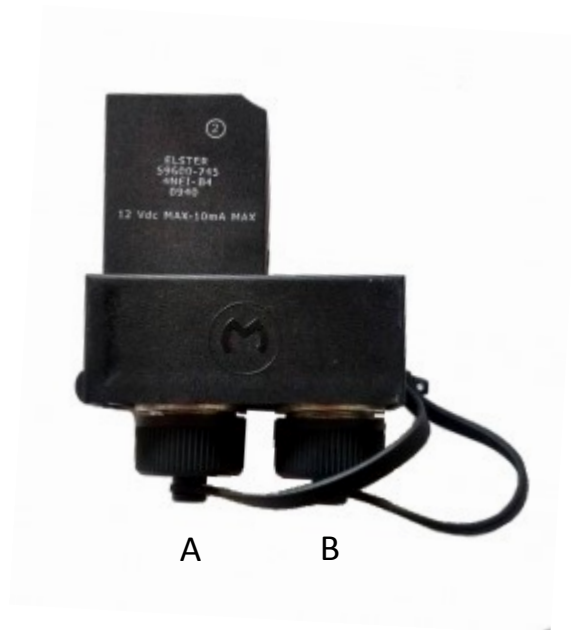

## Emetteur d'impulsions Elster 4NEI-B4

Convient pour les compteurs Magnol ou Elster type G10 construits depuis 08-1998