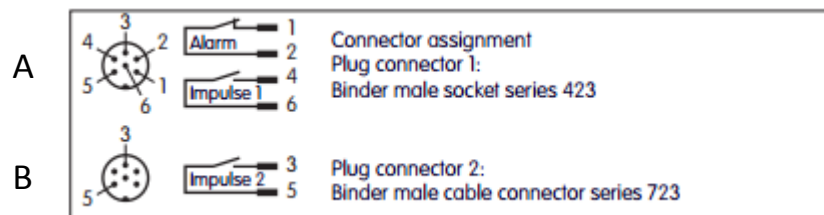

## Emetteur d'impulsions Elster 4NEI-B4

Convient pour les compteurs Magnol ou Elster type G10 construits depuis 08-1998