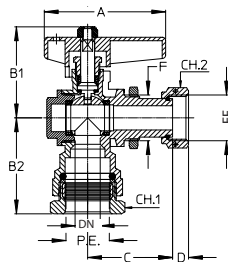

## Robinet d'équerre de compteur - Type 4222

Réf	P.E.	EF	DN	A	B1	B2	C	D	F	CH1	CH2
212140	25	3/4"	15	70	52,5	55	49	9	3/4"	39	31
212141	25	1"	20	70	56,5	58	50	10	1"	39	37
212142	32	3/4"	20	70	56,5	62	54	9	3/4"	49	31
212143	32	1"	20	70	56,5	62	55	10	1"	49	37
212148	40	1"	32	90	72,5	91,5	61,4	10	1"	58	37
212146	40	1 1/2"	32	90	72,5	91,5	65,4	11	1" 1/2"	58	52
212147	50	2	40	105	88,5	104	77,5	14,5	2"	69	70

### Poignée de manœuvre courte- axée

212139	25	3/4"	15	70	52,5	55	49	9	3/4"	39	31
212144	32	3/4"	20	70	56,5	62	54	9	3/4"	49	31

### Sans Contre Ecrou pour étrier

299849	25	3/4"	15	70	52,5	55	34	9		39	31
212145	32	1	20	70	56,5	62	40	10		49	37

réf: 212139 - 212147

réf: 2121144 / 299849 / 212145