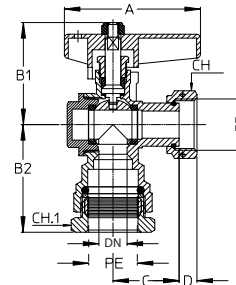

## Robinet d'équerre de compteur - Type 4222

Réf	P.E.	EF	DN	A	B1	B2	C	D	F	CH1	CH2
212140	25	3/4"	15	70	52,5	55	49	9	3/4"	39	31
212141	25	1"	20	70	56,5	58	50	10	1"	39	37
212142	32	3/4"	20	70	56,5	62	54	9	3/4"	49	31
212143	32	1"	20	70	56,5	62	55	10	1"	49	37
212148	40	1"	32	90	72,5	91,5	61,4	10	1"	58	37
212146	40	1 1/2"	32	90	72,5	91,5	65,4	11	1" 1/2"	58	52
212147	50	2	40	105	88,5	104	77,5	14,5	2"	69	70

### Poignée de manœuvre courte- axée

212139	25	3/4"	15	70	52,5	55	49	9	3/4"	39	31
212144	32	3/4"	20	70	56,5	62	54	9	3/4"	49	31

### Sans Contre Ecrou pour étrier

299849	25	3/4"	15	70	52,5	55	34	9		39	31
212145	32	1	20	70	56,5	62	40	10		49	37

réf: 212139 - 212147

réf: 2121144 / 299849 / 212145