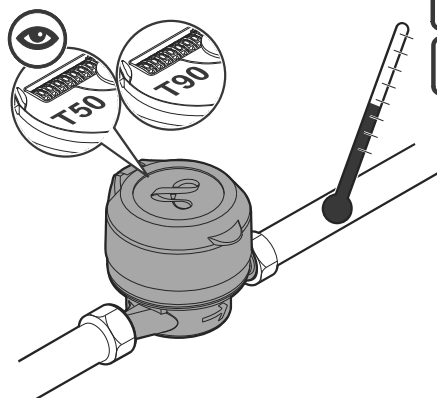

max.
 +55°C

min.
 -10°C

max.
 +55°C

min.
 +1°C

50 °C max.
 90 °C max.

U0 / D0

1
Rubber o-ring
Joint caoutchouc
Gummi o-Ring
Anillo de goma
Uszczelka gumowa