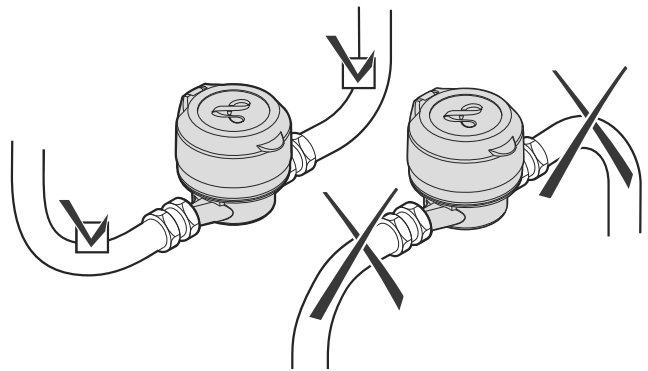

max.
 +55°C

min.
 -10°C

max.
 +55°C

min.
 +1°C

50 °C max.
 90 °C max.

U0 / D0

1
Rubber o-ring
Joint caoutchouc
Gummi o-Ring
Anillo de goma
Uszczelka gumowa