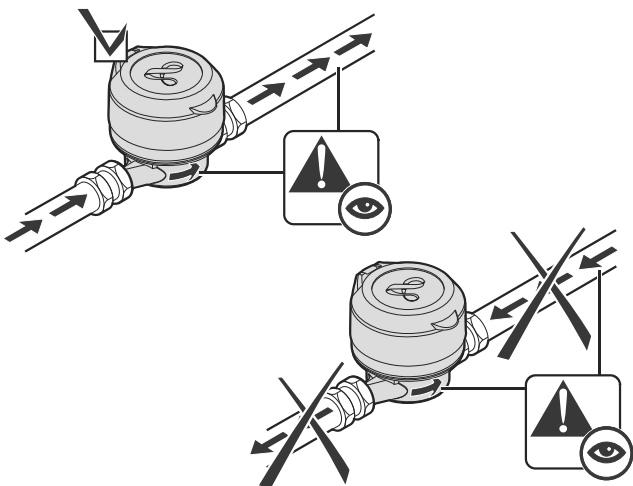

max.
 +55°C

min.
 -10°C

max.
 +55°C

min.
 +1°C

50 °C max.
 90 °C max.

U0 / D0

1
Rubber o-ring
Joint caoutchouc
Gummi o-Ring
Anillo de goma
Uszczelka gumowa