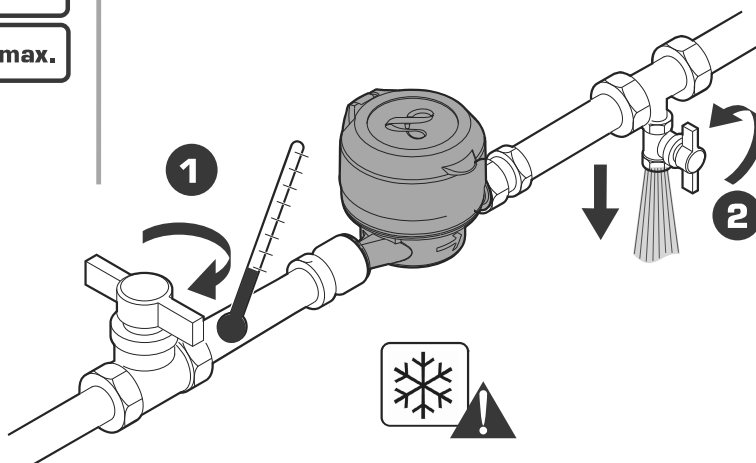

max.
 +55°C

min.
 -10°C

max.
 +55°C

min.
 +1°C

50 °C max.
 90 °C max.

U0 / D0

1
Rubber o-ring
Joint caoutchouc
Gummi o-Ring
Anillo de goma
Uszczelka gumowa