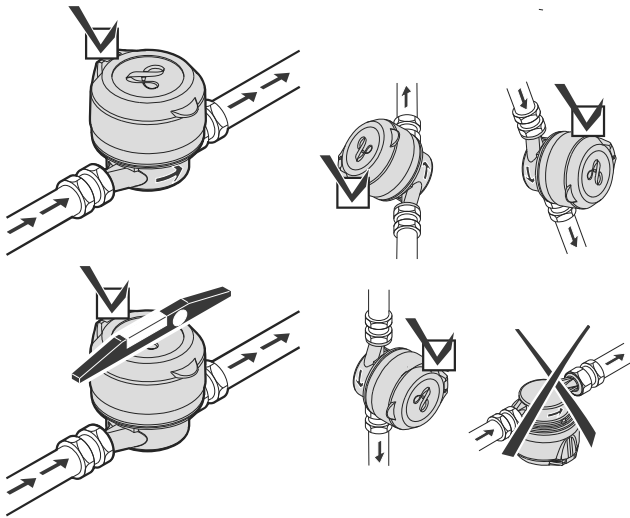

max.
 +55°C

min.
 -10°C

max.
 +55°C

min.
 +1°C

50 °C max.
 90 °C max.

U0 / D0

1
Rubber o-ring
Joint caoutchouc
Gummi o-Ring
Anillo de goma
Uszczelka gumowa