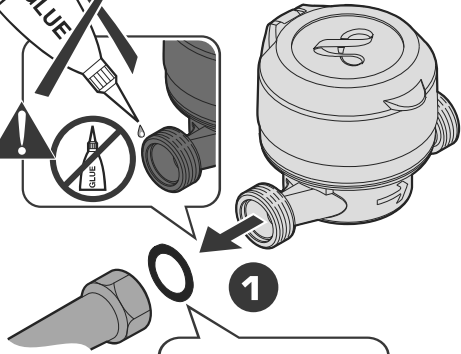

max.
 +55°C

min.
 -10°C

max.
 +55°C

min.
 +1°C

50 °C max.
 90 °C max.

U0 / D0

1
Rubber o-ring
Joint caoutchouc
Gummi o-Ring
Anillo de goma
Uszczelka gumowa