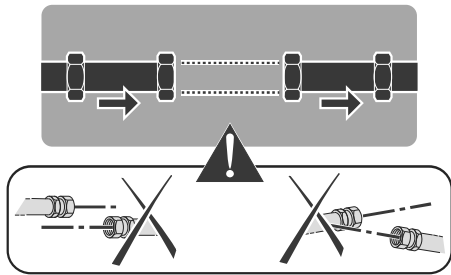

max.
 +55°C

min.
 -10°C

max.
 +55°C

min.
 +1°C

50 °C max.
 90 °C max.

U0 / D0

1
Rubber o-ring
Joint caoutchouc
Gummi o-Ring
Anillo de goma
Uszczelka gumowa