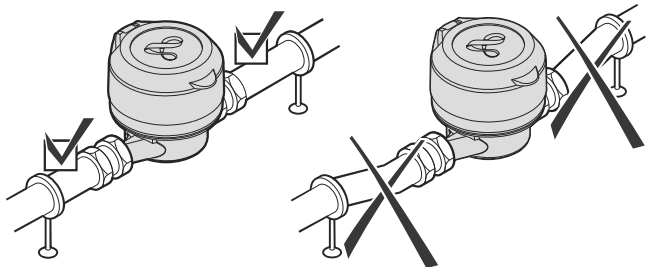

max.
 +55°C

min.
 -10°C

max.
 +55°C

min.
 +1°C

50 °C max.
 90 °C max.

U0 / D0

1
Rubber o-ring
Joint caoutchouc
Gummi o-Ring
Anillo de goma
Uszczelka gumowa