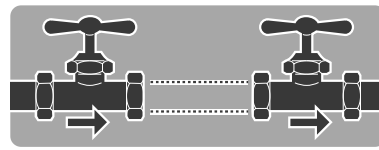

max.
 +55°C

min.
 -10°C

max.
 +55°C

min.
 +1°C

50 °C max.
 90 °C max.

U0 / D0

1
Rubber o-ring
Joint caoutchouc
Gummi o-Ring
Anillo de goma
Uszczelka gumowa