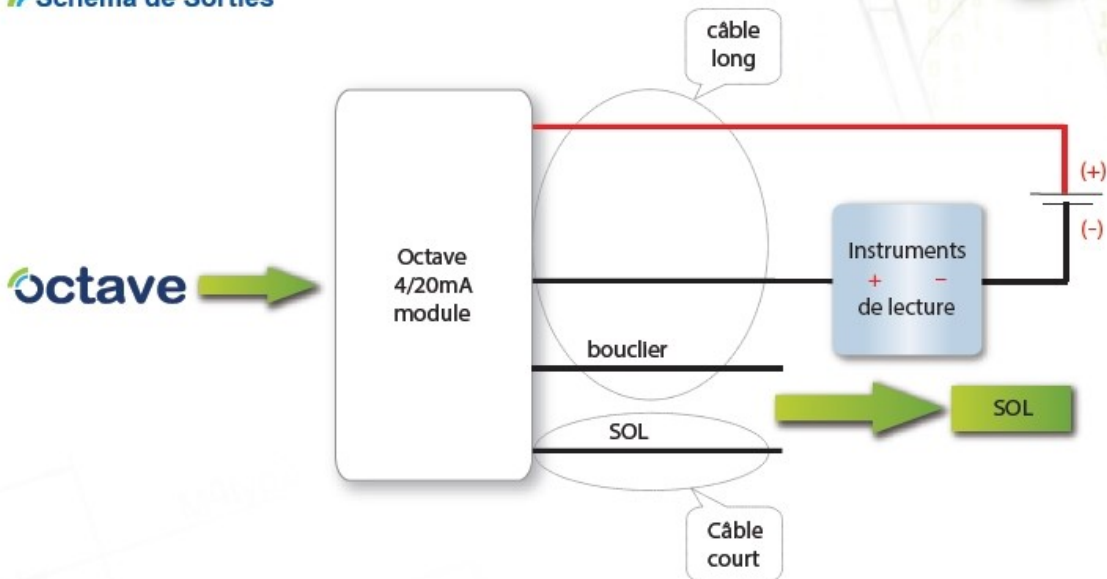

Câbles

	Fil	Fonction
Câble long	Rouge + Orange	Out#1
	Noir + Brun	Out#2
Câble court*	Rouge	24V +
	Noir	24V -
	Jaune	SOL

*la polarité du signal de connexion est obligatoire!

Caractéristiques des sorties

Type de sorties	Contact sec
Longueur de câble - fourni	1.5/5 [mètre]
Longueur maximal de câble *	500 [mètre]
Supply Voltage	24 [Vdc]

* cable Teldoor PN 8005003101 or similar

14.1.3 4-20mA Module (analogique)

- Le courant de sortie est un passif 4-20mA.
- 4mA est toujours un «0» (zéro) et les 20mA en usine programmable selon les besoins du client .. (Si le client n'a pas précisé, les 20mA sera le débit maximum).

Schéma de Sorties

Câbles

La polarité du signal de connexion est obligatoire!

	Fil	Fonction
Câble long	Rouge	boucle de courant +
	Noir	boucle de courant -
	Ouvert	SOL / SHIELD
Câble court	Anneau terminal	SOL