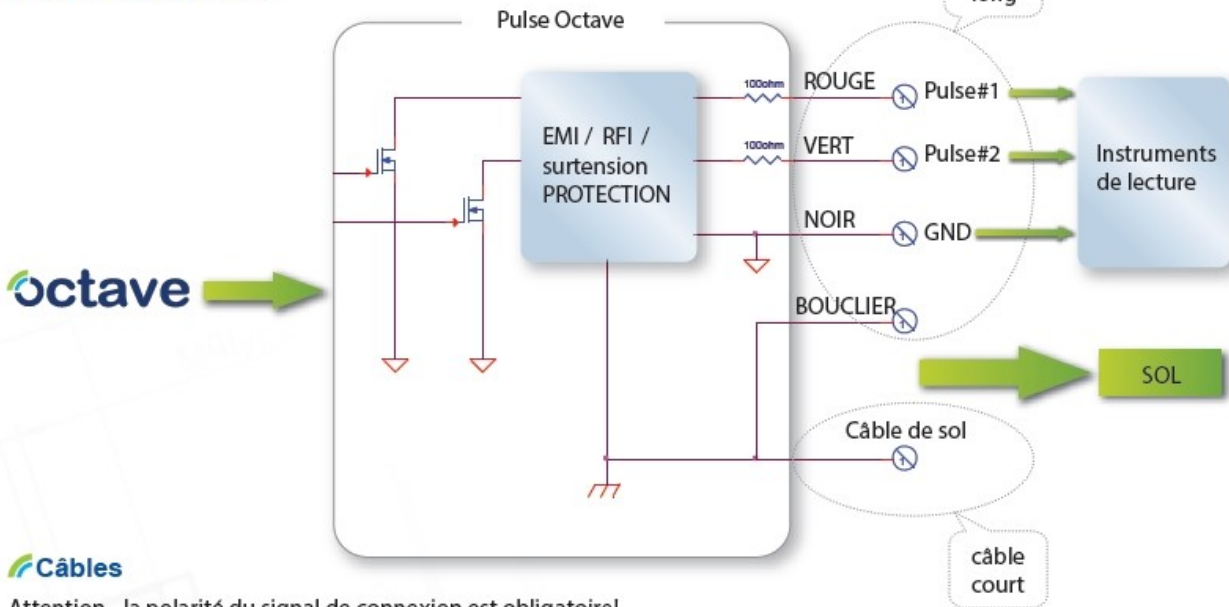

14.0 Sorties électriques

- L'Octave dispose de plusieurs options de sorties
1. Double sortie d'impulsions pour des volumes.
 2. Contact sec.
 3. Sortie analogique (4-20mA) pour les débits.

14.1.1 Spécification Pulse Module

- Types d'impulsions:
1. À collecteur ouvert qui permet le chargement courant de 200mA, et jusqu'à 50volt.
 2. Contact sec.

Schéma de Sorties

Câbles

Attention - la polarité du signal de connexion est obligatoire!

	Fil	Fonction
Câble long	Rouge	Pulse Out#1
	Vert	Pulse Out#2
	Noir	GND
	Ouvert	Terrain / Bouclier
Câble court	Anneau Terminal	SOL

Caractéristiques des sorties

Type de sorties	Ouvrir le drain
Longueur de câble - fourni	1,5/5 [mètre]
Longueur maximal de câble *	500 [mètre]
Tension maximale appliquée	30 [Vdc]

* cable Teldoor PN 8005003101 or similar

14.1.3 4-20mA Module (analogique)

- Le courant de sortie est un passif 4-20mA.
- 4mA est toujours un «0» (zéro) et les 20mA en usine programmable selon les besoins du client .. (Si le client n'a pas précisé, les 20mA sera le débit maximum).