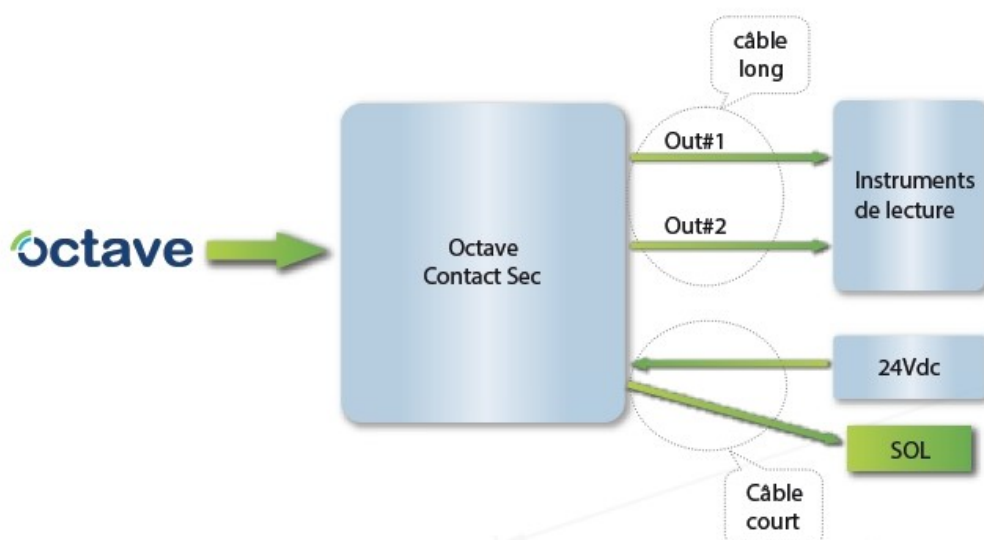

- Types d'impulsions:
1. À collecteur ouvert qui permet le chargement courant de 200mA, et jusqu'à 50volt.
 2. Contact sec.

Schéma de Sorties

Câbles

Attention - la polarité du signal de connexion est obligatoire!

	Fil	Fonction
Câble long	Rouge	Pulse Out#1
	Vert	Pulse Out#2
	Noir	GND
	Ouvert	Terrain / Bouclier
Câble court	Anneau Terminal	SOL

Caractéristiques des sorties

Type de sorties	Ouvrir le drain
Longueur de câble - fourni	1,5/5 [mètre]
Longueur maximal de câble *	500 [mètre]
Tension maximale appliquée	30 [Vdc]

* La longueur de câble maximale dépend de:
 Type de câble, contrôleur et le niveau de bruit électrique
 Câble Teldoor PN 8005003101 ou similaire

14.1.2 Spécification Module à contact sec

Schéma de Sorties